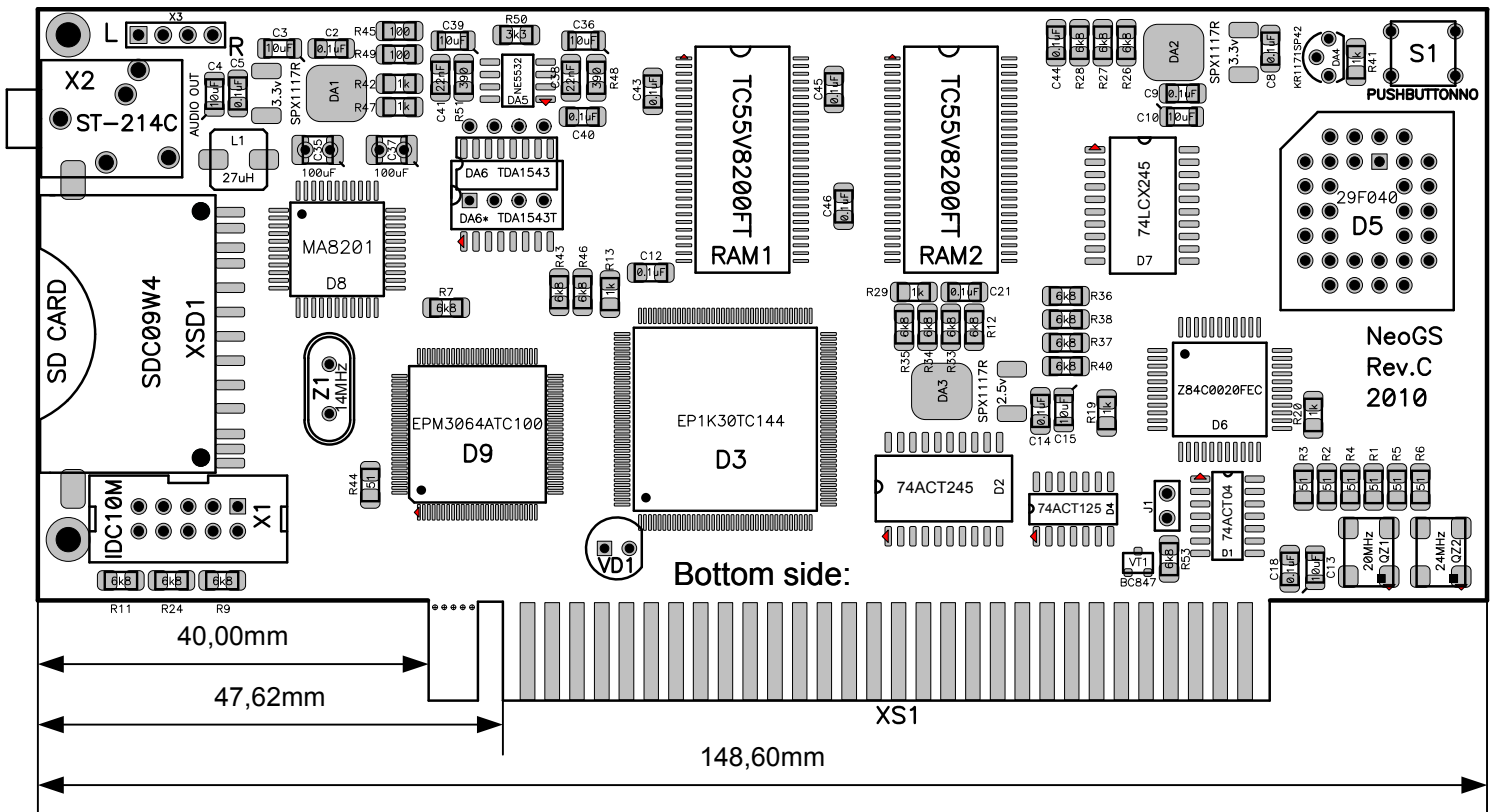

# NeoGS revision C montage scheme

Top side:

Bottom side:

Bottom side: